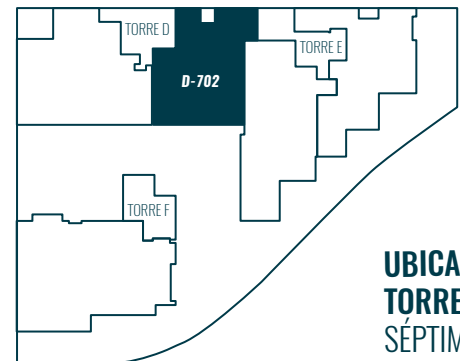

COBALTO 104

LOMAS DEL PEDREGAL DEPARTAMENTO D-702

ESPECIFICACIONES

M² 146 M²

-  2 RECÁMARAS
-  FAMILY ROOM
-  BALCÓN
-  2 BAÑOS Y MEDIO
-  CUARTO DE LAVADO CON MEDIO BAÑO
-  3 CAJONES DE ESTACIONAMIENTO
-  BODEGA

UBICACIÓN EN TORRE:
SÉPTIMO NIVEL